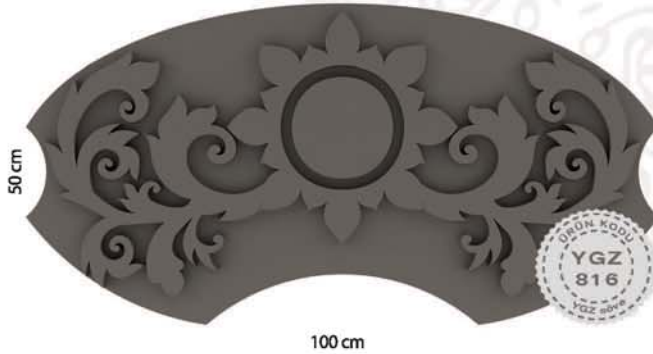

Geri Dönüştürülmü Malzeme
Recycled Materials

Çevre Dostudur
Environment Friendly

Montajı Kolaydır
Easy Installation

YGZ
söve & dekorasyon

Sıcaklığa Karşı Korur
Protects Against Heat

Soğuğa Karşı Korur
Protects against cold