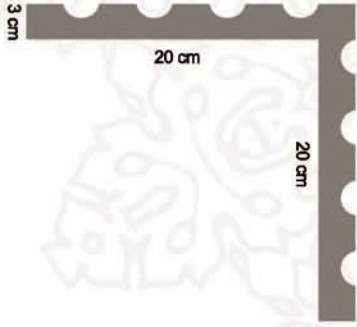

B1 Sınıfı Alev Yürümez
B1 Class Flameproof

Geri Dönümlü Malzeme
Recycled Materials

Çevre Dostudur
Environment Friendly

Montajı Kolaydır
Easy Installation

YGZ
söve & dekorasyon

Sıcaklığa Karşı Korur
Protects Against Heat