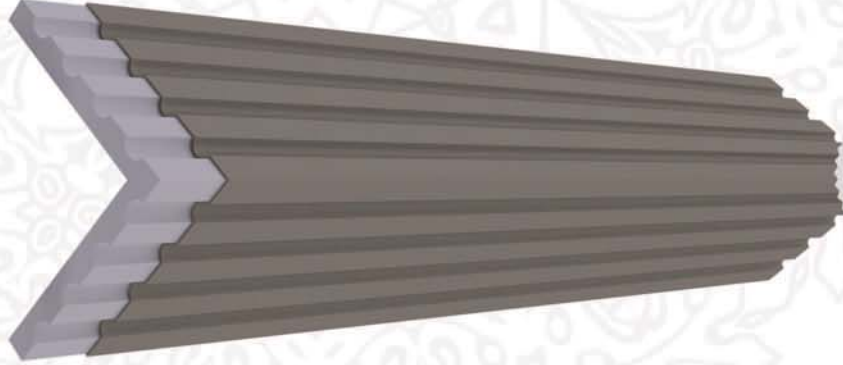

B1 Sınıfı Alev Yürümez
B1 Class Flameproof

Geri Dönümlü Malzeme
Recycled Materials

Çevre Dostudur
Environment Friendly

Montajı Kolaydır
Easy Installation

YGZ
söve & dekorasyon

Sıcaklığa Karşı Korur
Protects Against Heat