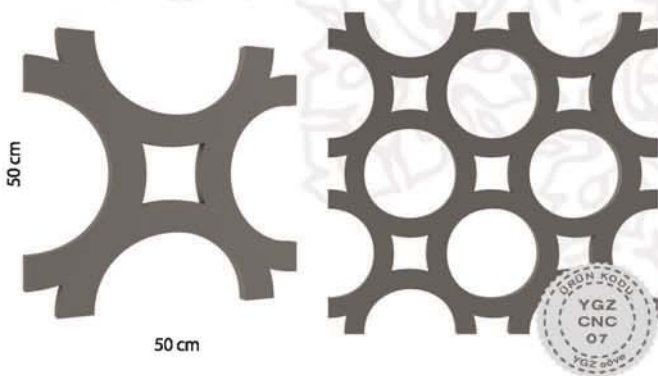

Çevre Dostudur
Environment Friendly

Montajı Kolaydır
Easy Installation

YGZ
söve & dekorasyon

Sıcaklığa Karşı Korur
Protects Against Heat

Soğuğa Karşı Korur
Protects against cold

B1 Sınıfı Alev Yürümez
B1 Class Flameproof