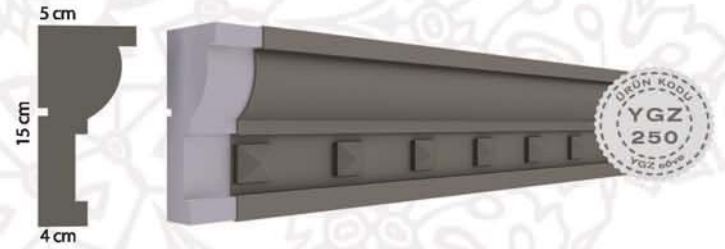

YGZ
söve & dekorasyon

Sıcaklığa Karşı Korur
Protects Against Heat

Soğuklığa Karşı Korur
Protects against cold

B1 Sınıfı Alev Yürümez
B1 Class Flameproof

Geri Dönüştürümlü Malzeme
Recycled Materials

Çevre Dostudur
Environment Friendly

Montajı Kolaydır
Easy Installation