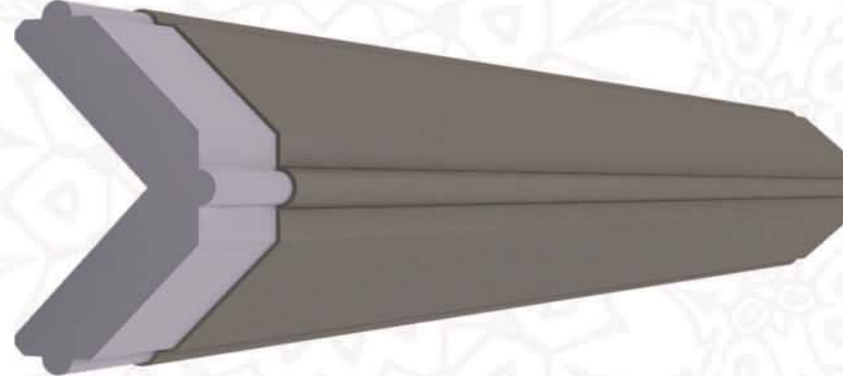

Soğuğa Karşı Korur
Protects against cold

B1 Sınıfı Alev Yürümez
B1 Class Flameproof

Geri Dönüştürülmü Malzeme
Recycled Materials

Çevre Dostudur
Environment Friendly

Montajı Kolaydır
Easy Installation

YGZ
söve & dekorasyon