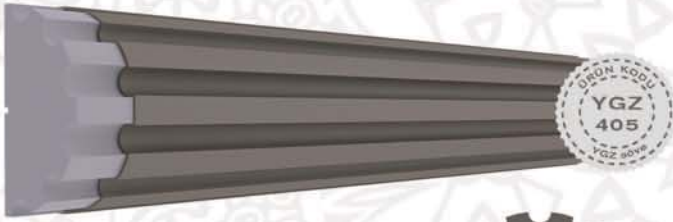

Montajı Kolaydır
Easy Installation

ÜRÜN KODU
**YGZ
TAÇ
01**
YGZ söve

ÜRÜN KODU
**YGZ
702**
YGZ söve

ÜRÜN KODU
**YGZ
230**
YGZ söve

ÜRÜN KODU
**YGZ
132**
YGZ söve

ÜRÜN KODU
**YGZ
FUGA
06**
YGZ söve

20 x 10 cm 30 x 15 cm 40 x 20 cm 50 x 25 cm