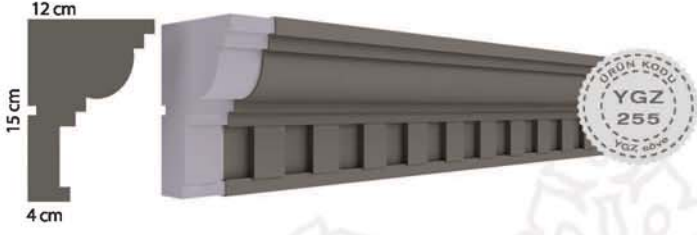

Sıcaklığa Karşı Korur
Protects Against Heat

Soğukla Karşı Korur
Protects against cold

B1 Sınıfı Alev Yürümez
B1 Class Flameproof

Geri Dönüştürülmüş Malzeme
Recycled Materials

Çevre Dostudur
Environment Friendly

Montajı Kolaydır
Easy Installation