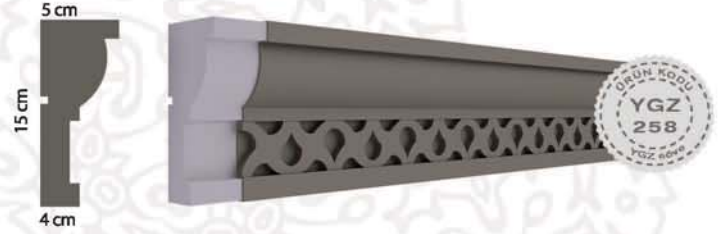

Sıcaklığa Karşı Korur
Protects Against Heat

Soğukla Karşı Korur
Protects against cold

B1 Sınıfı Alev Yürümez
B1 Class Flameproof

Geri Dönüştürülmüş Malzeme
Recycled Materials

Çevre Dostudur
Environment Friendly

Montajı Kolaydır
Easy Installation