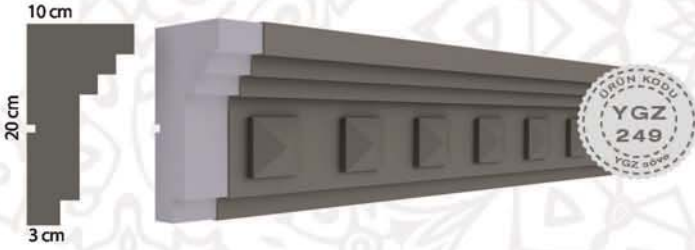

Çevre Dostudur
Environment Friendly

Montajı Kolaydır
Easy Installation

YGZ
söve & dekorasyon

Sıcaklığa Karşı Korur
Protects Against Heat

Soğuklığa Karşı Korur
Protects against cold

B1 Sınıfı Alev Yürümez
B1 Class Flameproof