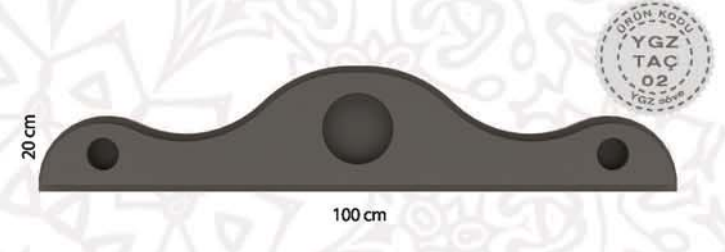

Sıcaklığa Karşı Korur
Protects Against Heat

Soğukla Karşı Korur
Protects against cold

B1 Sınıfı Alev Yürümez
B1 Class Flameproof

Geri Dönüştürülmüş Malzeme
Recycled Materials

Çevre Dostudur
Environment Friendly

Montajı Kolaydır
Easy Installation