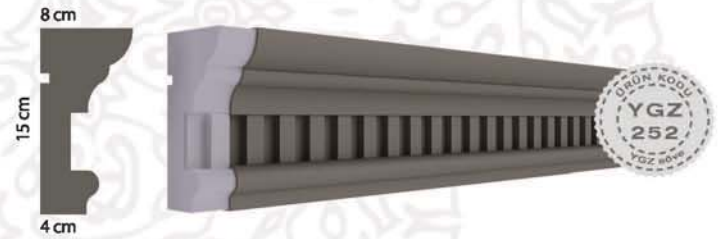

Çevre Dostudur
Environment Friendly

Montajı Kolaydır
Easy Installation

YGZ
söve & dekorasyon

Sıcaklığa Karşı Korur
Protects Against Heat

Soğuklığa Karşı Korur
Protects against cold

B1 Sınıfı Alev Yürümez
B1 Class Flameproof