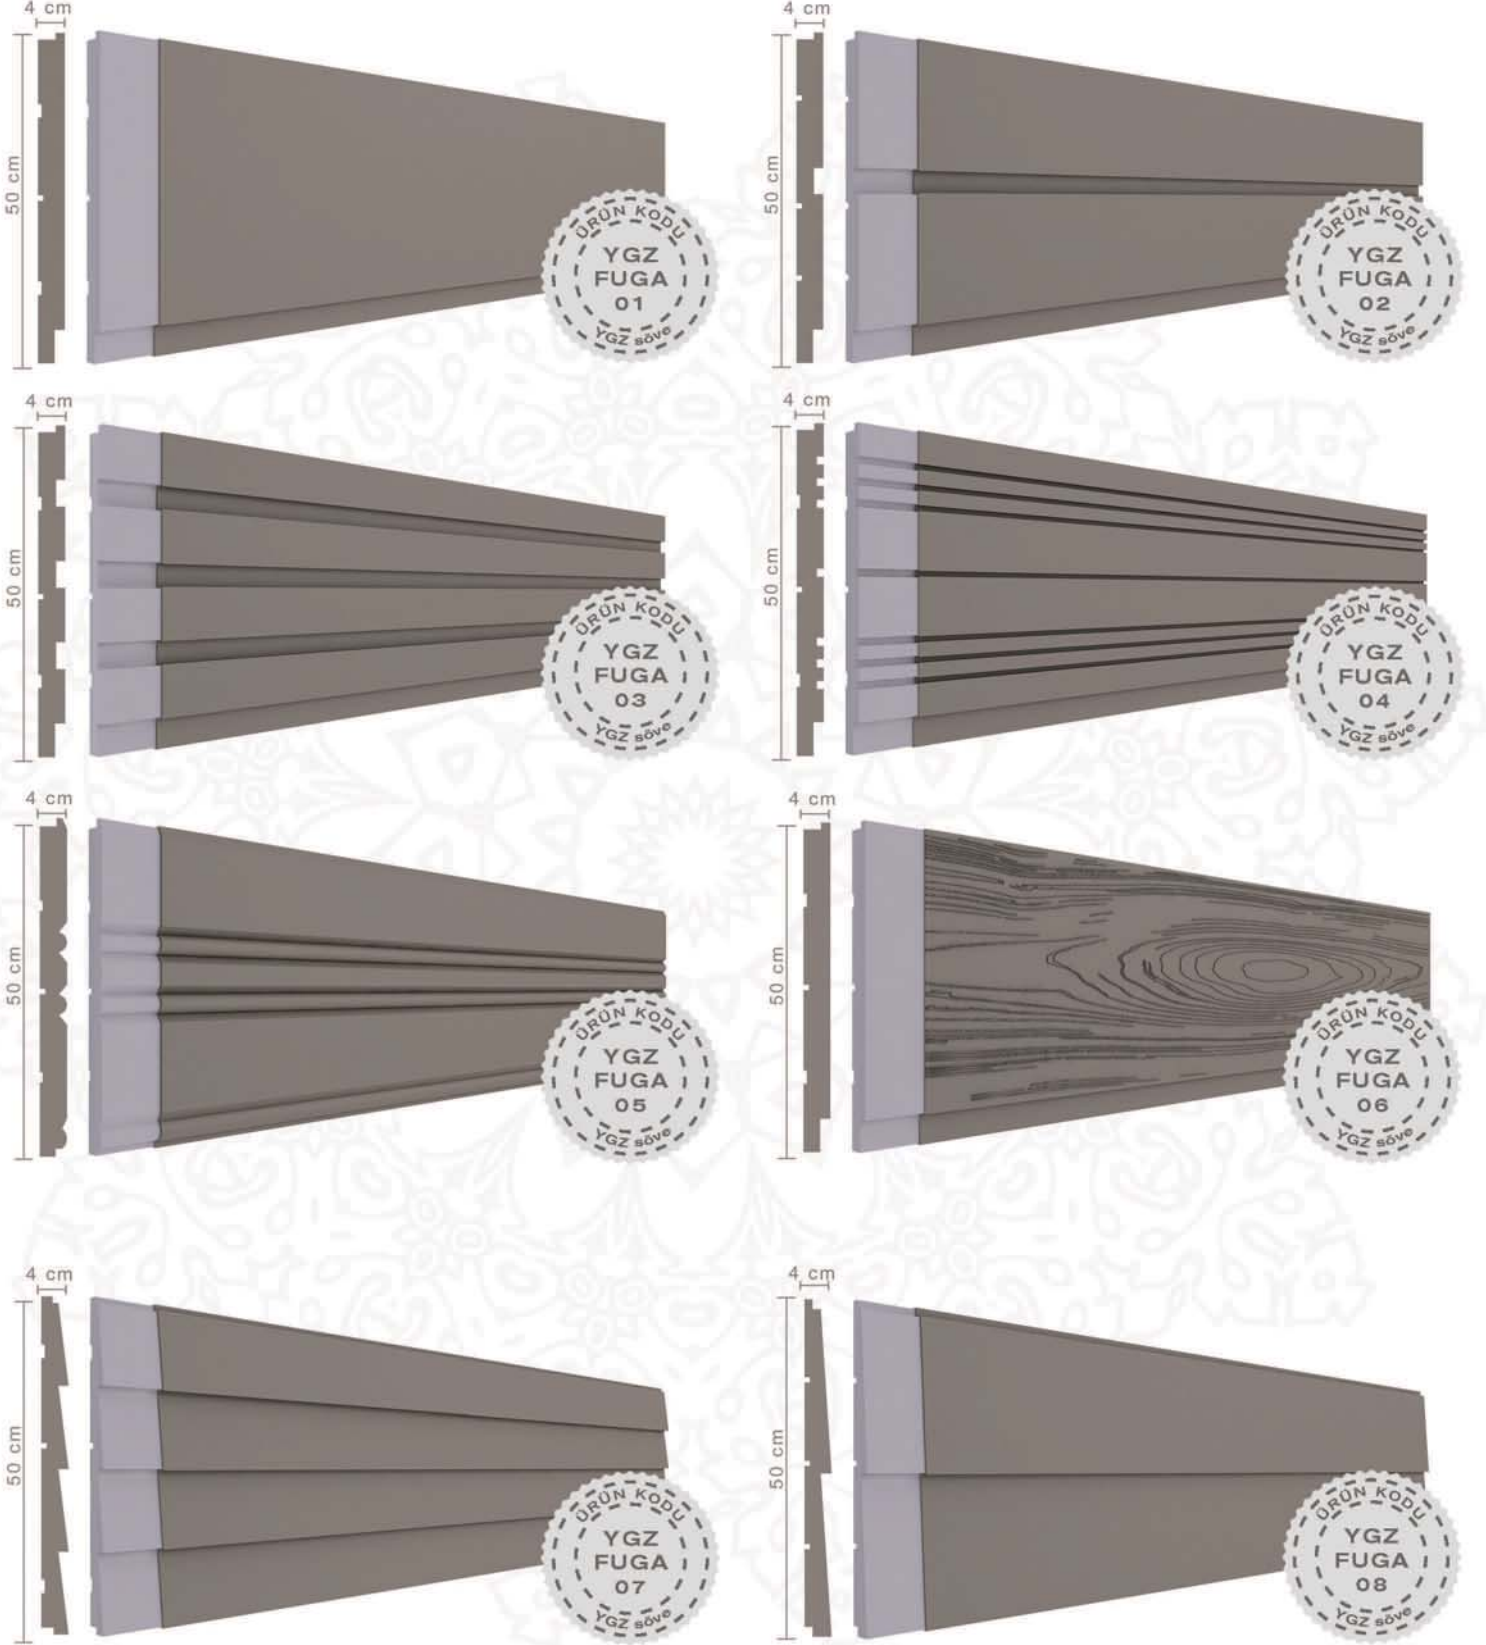

Geri Dönüştürülmüş Malzeme
Recycled Materials

Çevre Dostudur
Environment Friendly

Montajı Kolaydır
Easy Installation

YGZ
söve & dekorasyon

Sıcaklığa Karşı Korur
Protects Against Heat

Soğuklığa Karşı Korur
Protects against cold