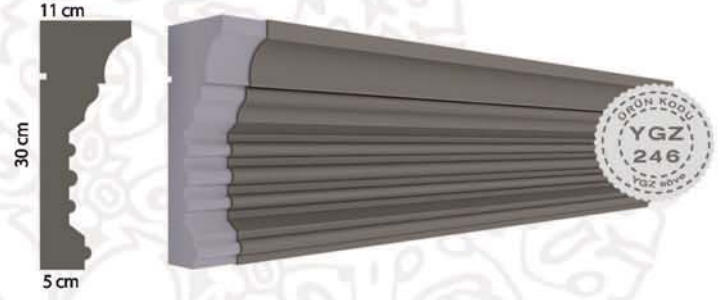

Çevre Dostudur
Environment Friendly

Montajı Kolaydır
Easy Installation

YGZ
söve & dekorasyon

Sıcaklığa Karşı Korur
Protects Against Heat

Soğuklığa Karşı Korur
Protects against cold

B1 Sınıfı Alev Yürümez
B1 Class Flameproof