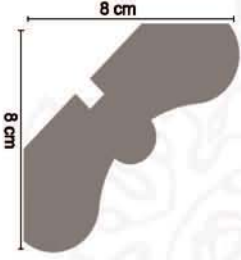

Soğuğa Karşı Korur
Protects against cold

B1 Sınıfı Alev Yürümez
B1 Class Flameproof

Geri Dönüştürülmü Malzeme
Recycled Materials

Çevre Dostudur
Environment Friendly

Montajı Kolaydır
Easy Installation

YGZ
söve & dekorasyon