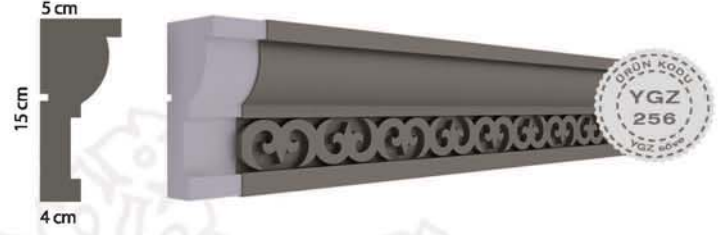

Sıcaklığa Karşı Korur
Protects Against Heat

Soğukla Karşı Korur
Protects against cold

B1 Sınıfı Alev Yürümez
B1 Class Flameproof

Geri Dönüştürülmüş Malzeme
Recycled Materials

Çevre Dostudur
Environment Friendly

Montajı Kolaydır
Easy Installation