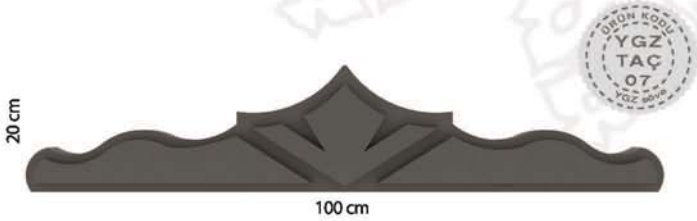

Sıcaklığa Karşı Korur
Protects Against Heat

Soğukla Karşı Korur
Protects against cold

B1 Sınıfı Alev Yürümez
B1 Class Flameproof

Geri Dönüştürülmüş Malzeme
Recycled Materials

Çevre Dostudur
Environment Friendly

Montajı Kolaydır
Easy Installation