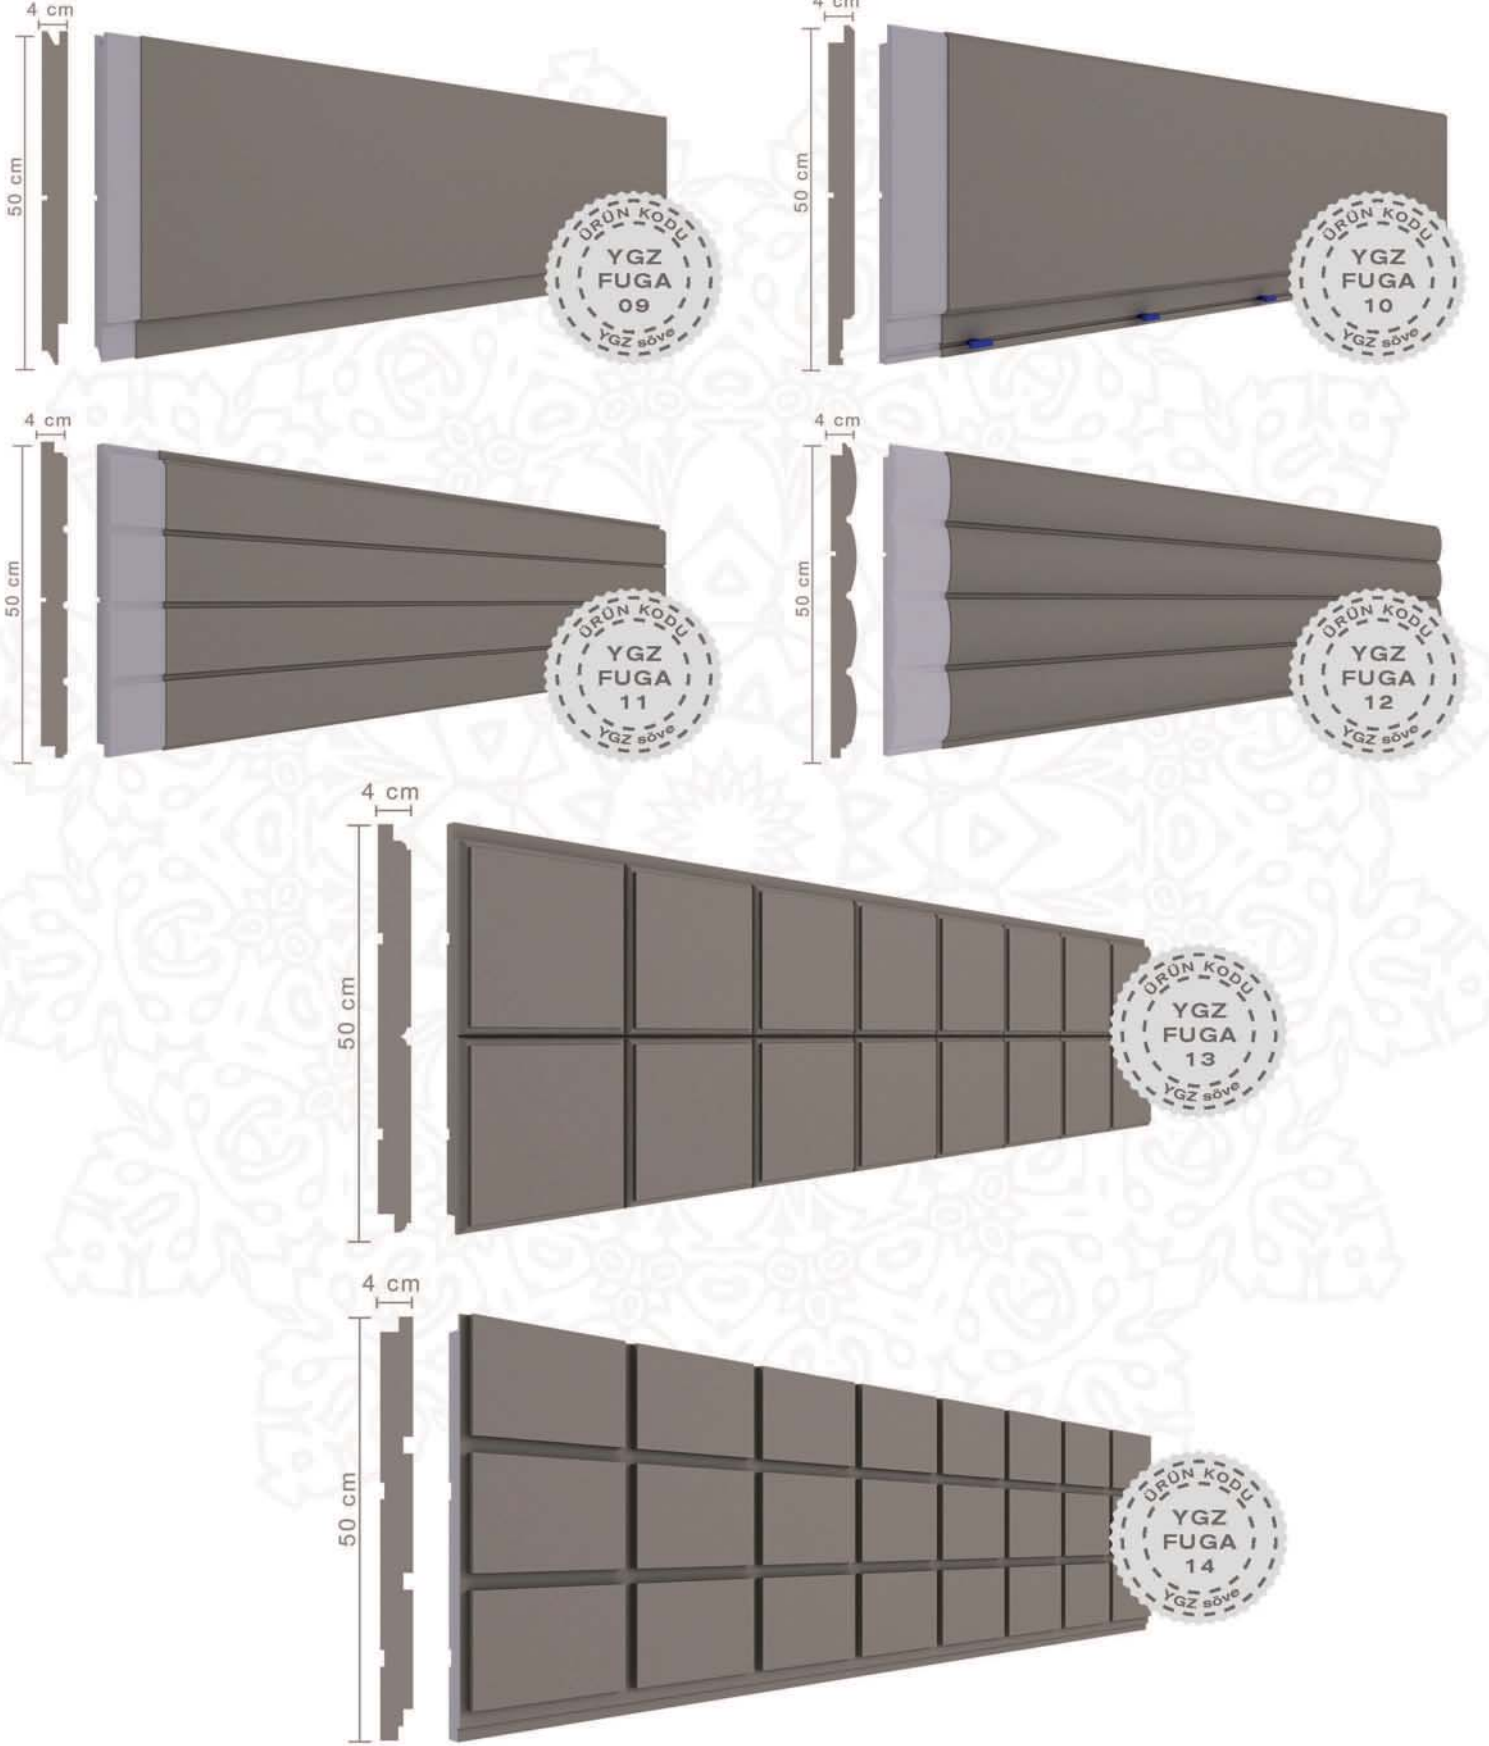

B1 Sınıfı Alev Yürümez
B1 Class Flameproof

Geri Dönüştürümlü Malzeme
Recycled Materials

Çevre Dostudur
Environment Friendly

Montajı Kolaydır
Easy Installation

DIŞ CEPHE KAPLAMALARI

10

YGZ
söve & dekorasyon

Sıcaklığa Karşı Korur
Protects Against Heat