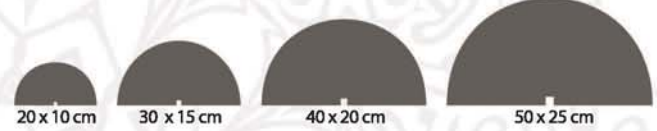

Montajı Kolaydır
Easy Installation

ÜRÜN KODU
**YGZ
TAÇ
01**
YGZ söve

ÜRÜN KODU
**YGZ
702**
YGZ söve

ÜRÜN KODU
**YGZ
230**
YGZ söve

ÜRÜN KODU
**YGZ
132**
YGZ söve

ÜRÜN KODU
**YGZ
FUGA
06**
YGZ söve

20 x 10 cm 30 x 15 cm 40 x 20 cm 50 x 25 cm