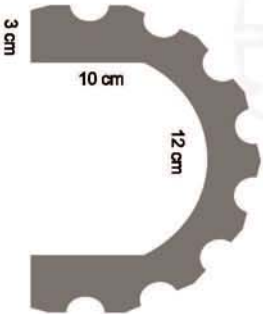

YGZ
söve & dekorasyon

Sıcaklığa Karşı Korur
Protects Against Heat

Soğuğa Karşı Korur
Protects against cold

B1 Sınıfı Alev Yürümez
B1 Class Flameproof

Geri Dönüştürülmüş Malzeme
Recycled Materials

Çevre Dostudur
Environment Friendly

Montajı Kolaydır
Easy Installation