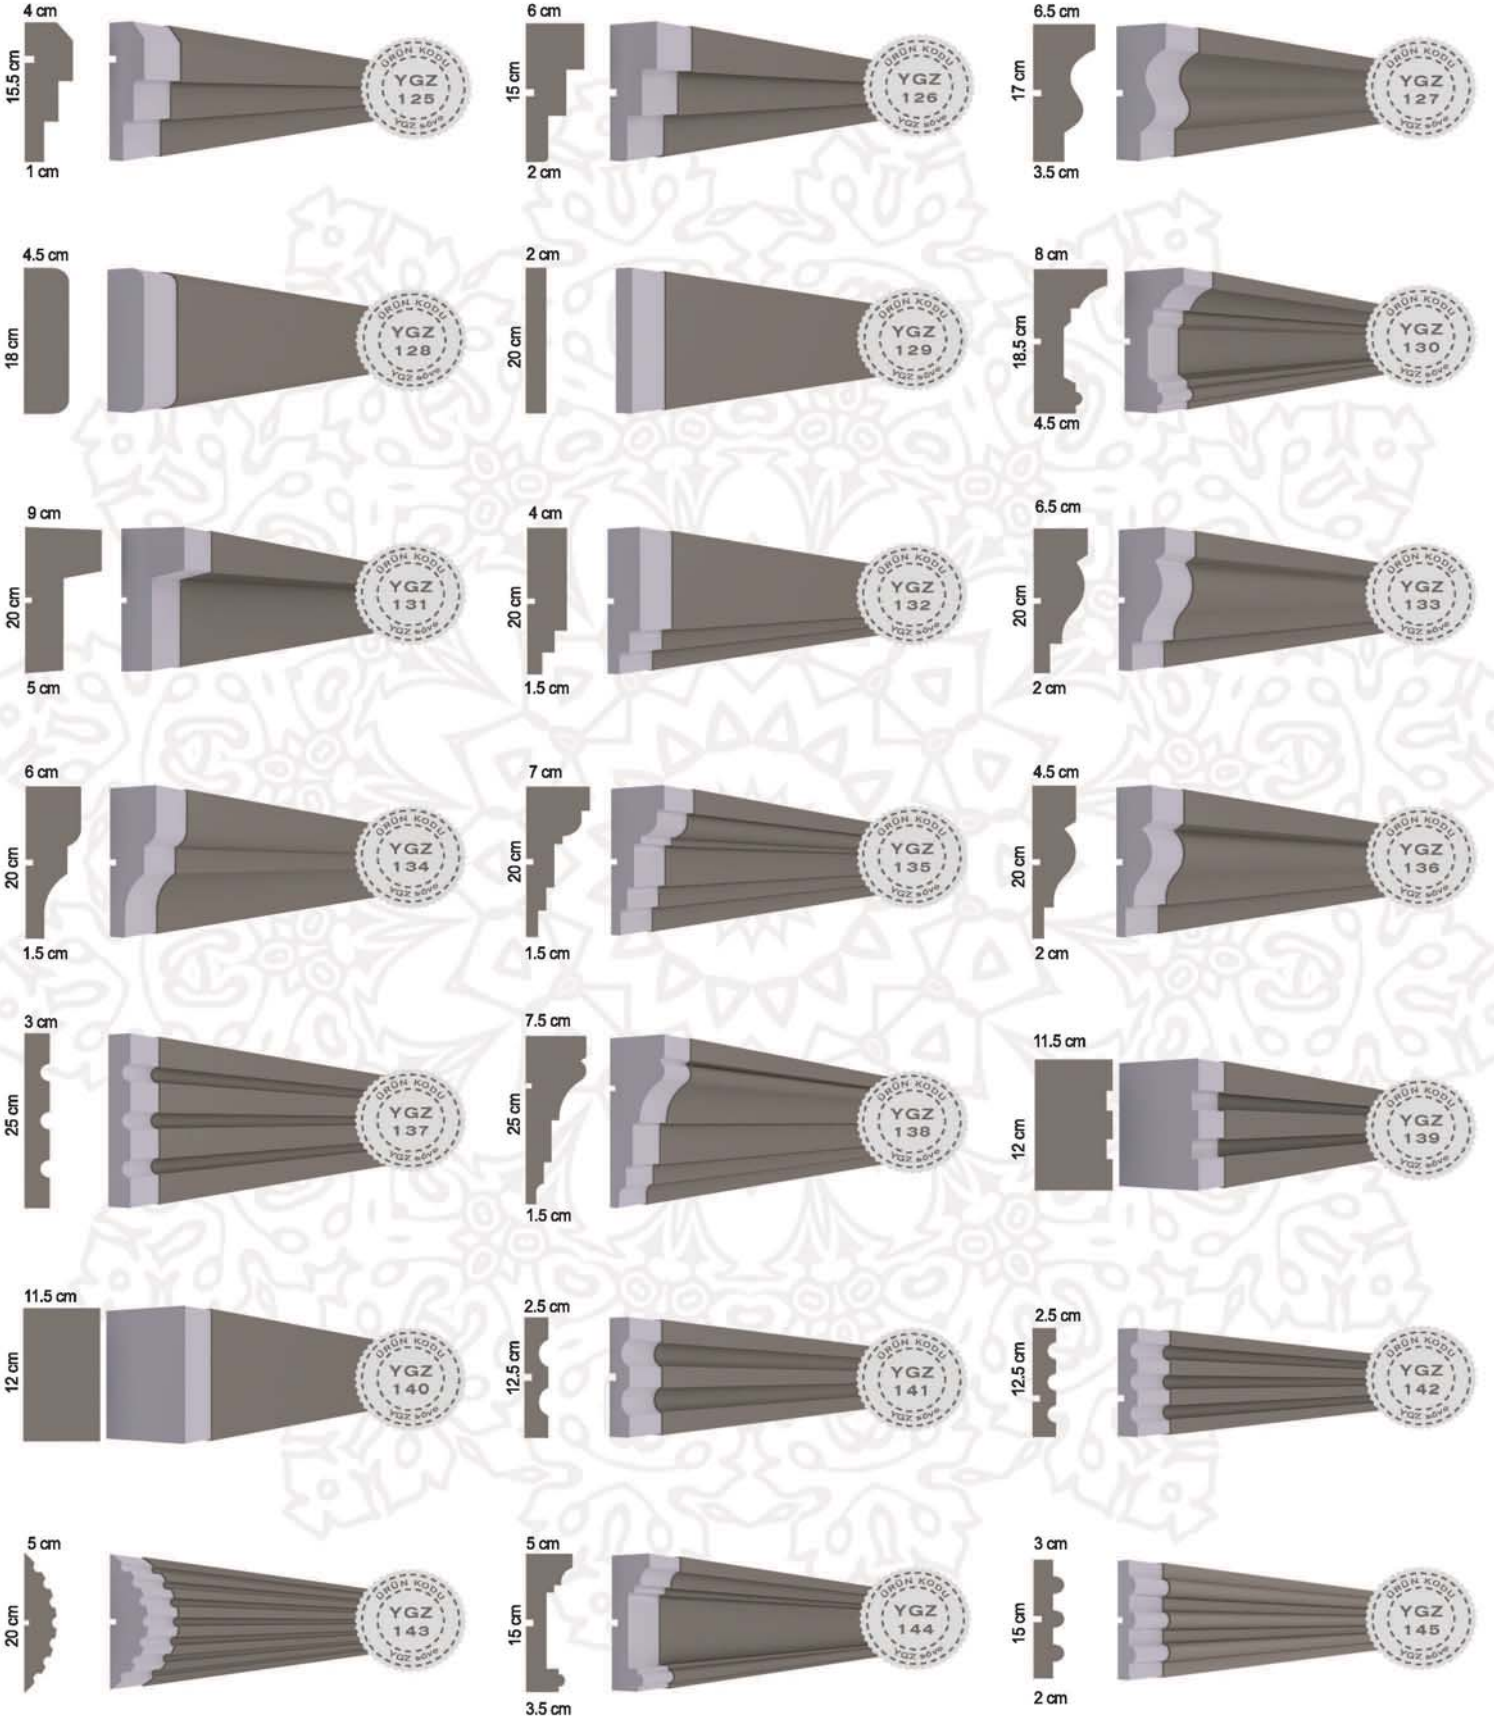

Soğuğa Karşı Korur
Protects against cold

B1 Sınıfı Alev Yürümez
B1 Class Flameproof

Geri Dönüştürülmüş Malzeme
Recycled Materials

Çevre Dostudur
Environment Friendly

Montajı Kolaydır
Easy Installation

YGZ
söve & dekorasyon