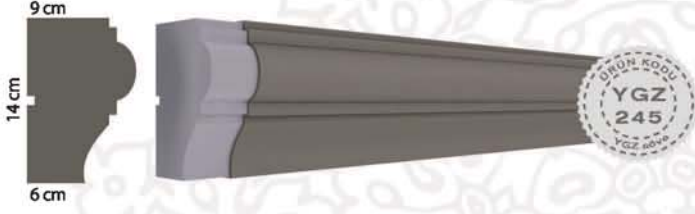

Çevre Dostudur
Environment Friendly

Montajı Kolaydır
Easy Installation

YGZ
söve & dekorasyon

Sıcaklığa Karşı Korur
Protects Against Heat

Soğuklığa Karşı Korur
Protects against cold

B1 Sınıfı Alev Yürümez
B1 Class Flameproof