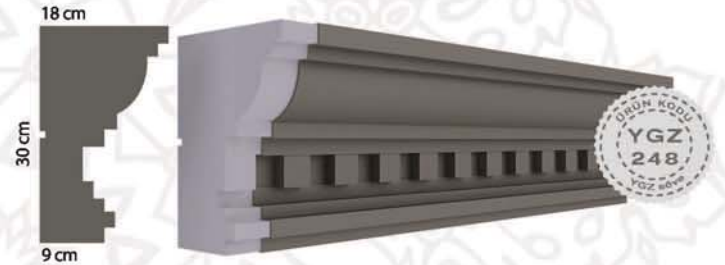

YGZ
söve & dekorasyon

Sıcaklığa Karşı Korur
Protects Against Heat

Soğuklığa Karşı Korur
Protects against cold

B1 Sınıfı Alev Yürümez
B1 Class Flameproof

Geri Dönüştürümlü Malzeme
Recycled Materials

Çevre Dostudur
Environment Friendly

Montajı Kolaydır
Easy Installation