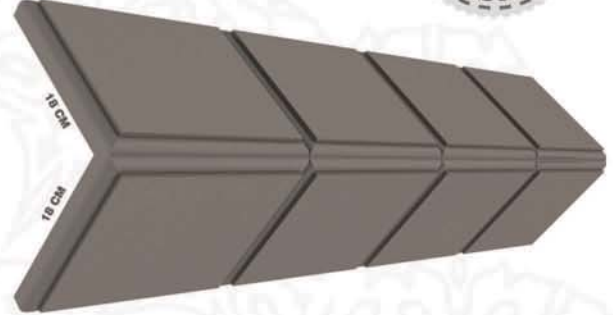

Soğukla Karşı Korur
Protects against cold

B1 Sınıfı Alev Yürümez
B1 Class Flameproof

Geri Dönüştürülmü Malzeme
Recycled Materials

Çevre Dostudur
Environment Friendly

Montajı Kolaydır
Easy Installation

YGZ
söve & dekorasyon