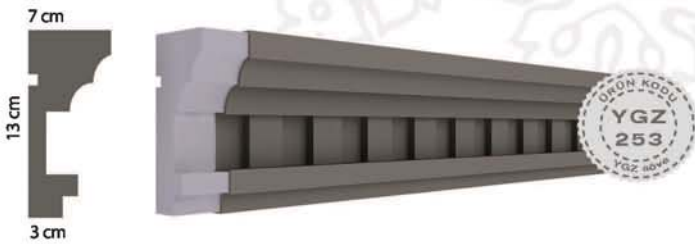

YGZ
söve & dekorasyon

Sıcaklığa Karşı Korur
Protects Against Heat

Soğuklığa Karşı Korur
Protects against cold

B1 Sınıfı Alev Yürümez
B1 Class Flameproof

Geri Dönüştürümlü Malzeme
Recycled Materials

Çevre Dostudur
Environment Friendly

Montajı Kolaydır
Easy Installation