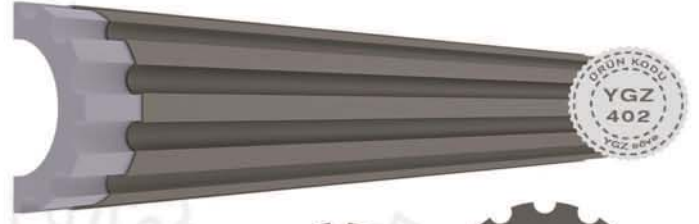

Montajı Kolaydır
Easy Installation

ÜRÜN KODU
**YGZ
TAÇ
01**
YGZ söve

ÜRÜN KODU
**YGZ
702**
YGZ söve

ÜRÜN KODU
**YGZ
230**
YGZ söve

ÜRÜN KODU
**YGZ
132**
YGZ söve

ÜRÜN KODU
**YGZ
FUGA
06**
YGZ söve

20 x 10 cm 30 x 15 cm 40 x 20 cm 50 x 25 cm