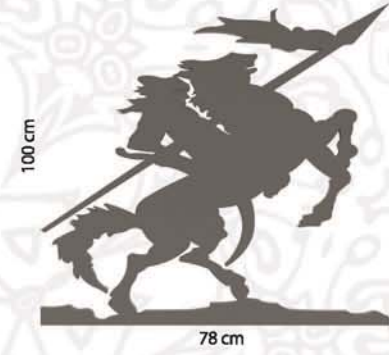

Geri Dönüştürülmü Malzeme
Recycled Materials

Çevre Dostudur
Environment Friendly

Montajı Kolaydır
Easy Installation

YGZ
söve & dekorasyon

Sıcaklığa Karşı Korur
Protects Against Heat

Soğuğa Karşı Korur
Protects against cold