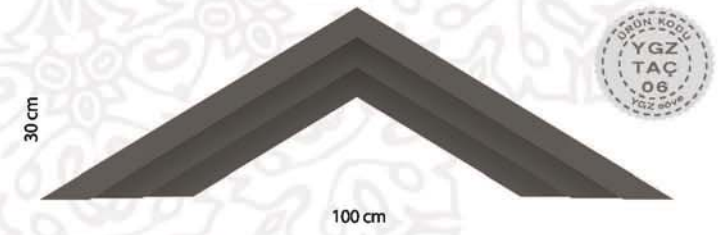

Sıcaklığa Karşı Korur
Protects Against Heat

Soğukla Karşı Korur
Protects against cold

B1 Sınıfı Alev Yürümez
B1 Class Flameproof

Geri Dönüştürülmüş Malzeme
Recycled Materials

Çevre Dostudur
Environment Friendly

Montajı Kolaydır
Easy Installation