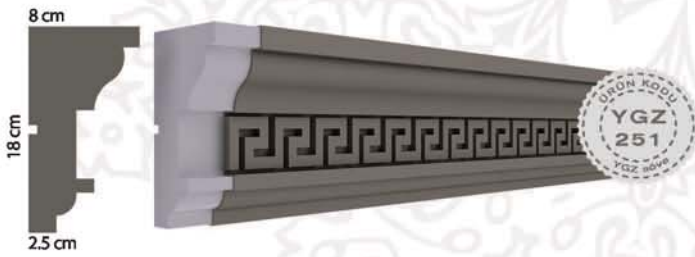

Çevre Dostudur
Environment Friendly

Montajı Kolaydır
Easy Installation

YGZ
söve & dekorasyon

Sıcaklığa Karşı Korur
Protects Against Heat

Soğuklığa Karşı Korur
Protects against cold

B1 Sınıfı Alev Yürümez
B1 Class Flameproof