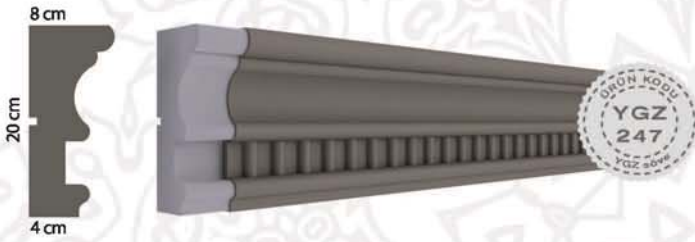

Çevre Dostudur
Environment Friendly

Montajı Kolaydır
Easy Installation

YGZ
söve & dekorasyon

Sıcaklığa Karşı Korur
Protects Against Heat

Soğuklığa Karşı Korur
Protects against cold

B1 Sınıfı Alev Yürümez
B1 Class Flameproof