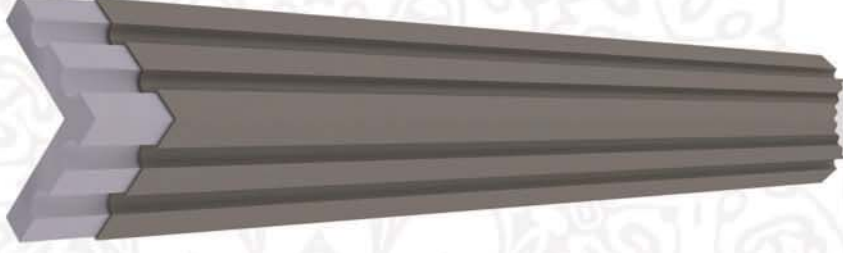

B1 Sınıfı Alev Yürümez
B1 Class Flameproof

Geri Dönümlü Malzeme
Recycled Materials

Çevre Dostudur
Environment Friendly

Montajı Kolaydır
Easy Installation

YGZ
söve & dekorasyon

Sıcaklığa Karşı Korur
Protects Against Heat