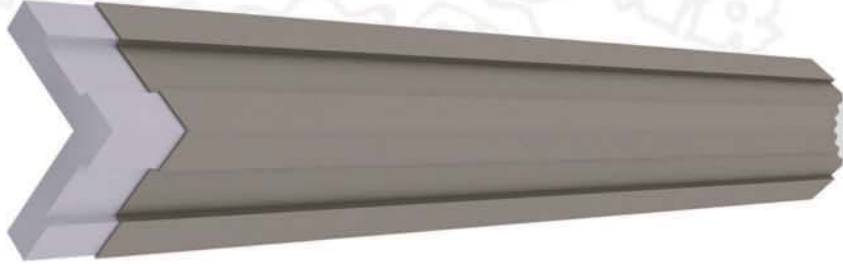

B1 Sınıfı Alev Yürümez
B1 Class Flameproof

Geri Dönümlü Malzeme
Recycled Materials

Çevre Dostudur
Environment Friendly

Montajı Kolaydır
Easy Installation

YGZ
söve & dekorasyon

Sıcaklığa Karşı Korur
Protects Against Heat